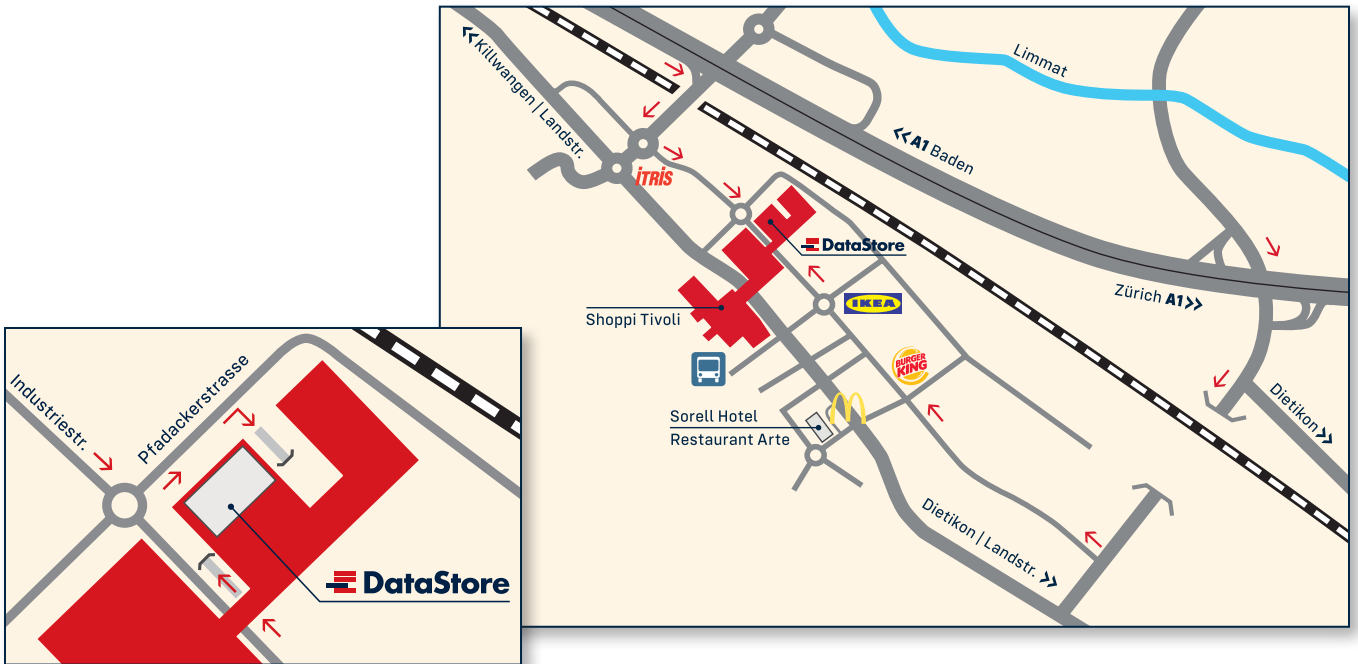

Anfahrtsplan | Route Map | Plan de route

ANFAHRT VON BADEN

A1 Richtung Zürich | Basel
 Ausfahrt 57 „Dietikon“ nehmen
 Parkhaus Einfahrt: LimmatPark
 „Limmatpark 2“ oder „Lift Büroturm“
 Sie finden uns im 5.Stock

ANFAHRT VON ZÜRICH

A1 Richtung Bern | Basel | Baden
 Ausfahrt 58 „Dietikon“ nehmen
 Parkhaus Einfahrt: LimmatPark
 „Limmatpark 2“ oder „Lift Büroturm“
 Sie finden uns im 5.Stock

ÖFFENTLICHER VERKEHR

Zug S3, S12, S17 bis Dietikon
 Bus 303 Richtung Killwangen Spreitenbach
 bis zur Haltestelle Shopping Center
 zu Fuss durch Shoppi Center zum
 LimmatPark-Parkhaus Lift
 bis Parkebene A
 zum Limmatpark-2-Lift wechseln.
 Sie finden uns im 5.Stock

DIRECTIONS FROM BADEN

A1 direction Zurich | Basel
 Take exit 57 "Dietikon"
 Parking garage entrance: LimmatPark
 elevator "Limmatpark 2" or "Lift Büroturm"
 Go to the 5th floor

DIRECTIONS FROM ZÜRICH

A1 direction Bern | Basel | Baden
 Take exit 58 "Dietikon"
 Parking garage entrance: LimmatPark
 elevator "Limmatpark 2" or "Lift Büroturm"
 Go to the 5th floor

DIRECTIONS DEPUIS DE BADEN

A1 en direction de Zurich / Bâle
 Prendre la sortie 57 «Dietikon»
 Entrée du parking: LimmatPark
 «Limmatpark 2» ou «Lift Büroturm»
 Vous nous trouvez au 5^{ème} étage

DIRECTIONS DEPUIS DE ZÜRICH