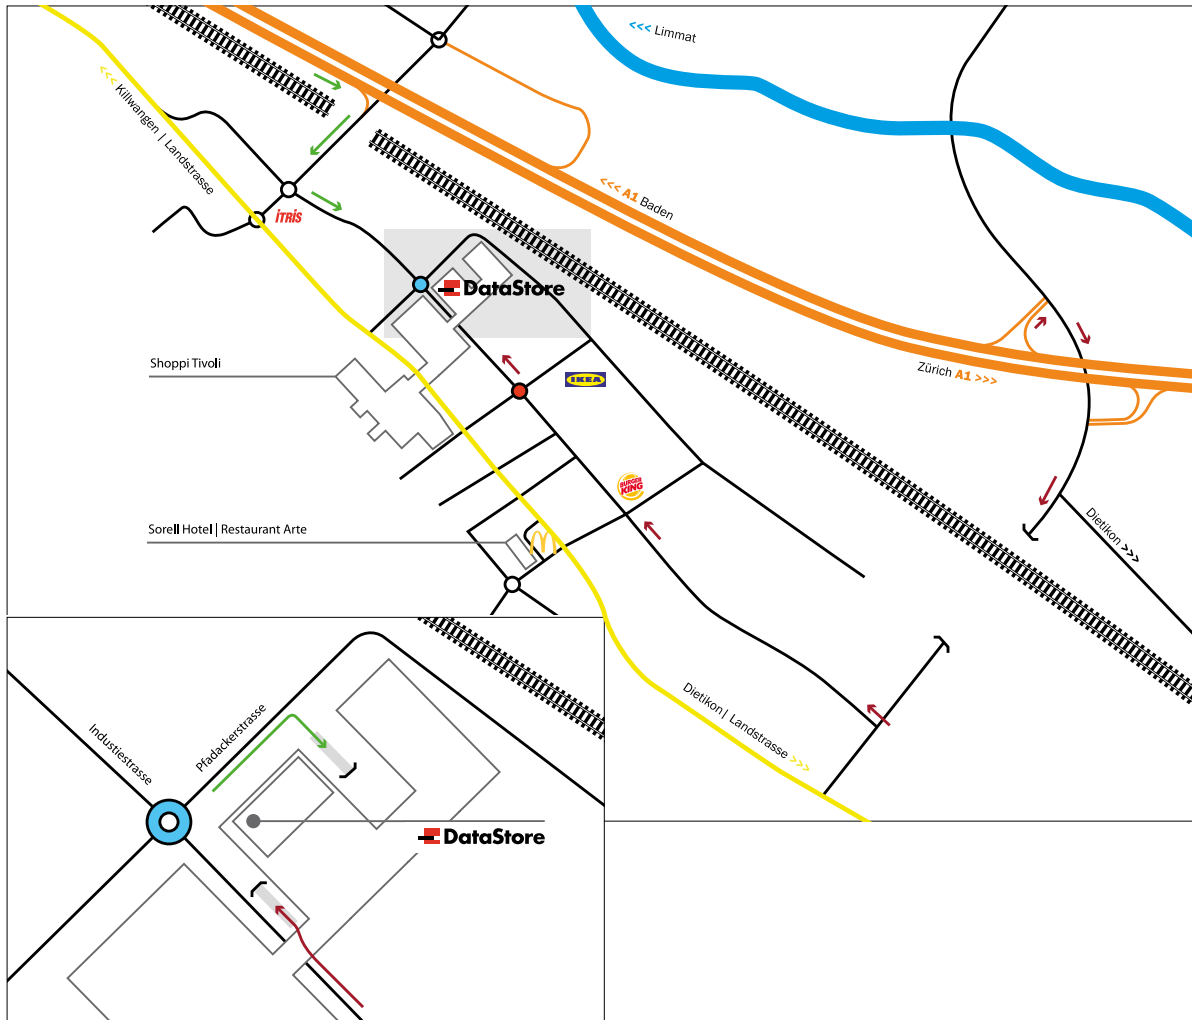

ANFAHRTSPLAN

ANFAHRT VON BADEN

A1 Richtung
Zürich | Basel
Ausfahrt 57 „Dietikon“ nehmen
Parkhaus Einfahrt: LimmatPark
„Limmatpark 2“ oder „Lift Büroturm“
Sie finden uns im 5.Stock

ANFAHRT VON ZÜRICH

A1 Richtung
Bern | Basel | Baden
Ausfahrt 58 „Dietikon“ nehmen
Parkhaus Einfahrt: LimmatPark
„Limmatpark 2“ oder „Lift Büroturm“
Sie finden uns im 5.Stock

ÖFFENTLICHER VERKEHR

Zug S3, S12, S17 bis Dietikon
Bus 303 Richtung
Killwangen Spreitenbach
bis zur Haltestelle Shopping Center
zu Fuss durch Shoppi Center
zum Limmatpark-Parkhaus-Lift.
in die Parkebene A fahren
zum Limmatpark-2-Lift wechseln.

STANDORT SPREITENBACH

Datastore AG
Pfadackerstrasse 6
8957 Spreitenbach

Tel.: +41 56 419 71 71